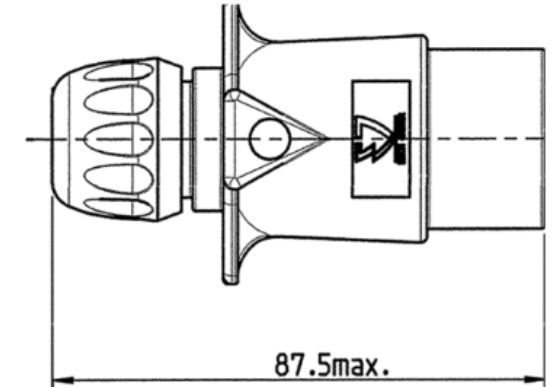

### 3 POLE 6-24V PLUG

#### DIMENSIONS

L x W:

87,5 x 50 mm