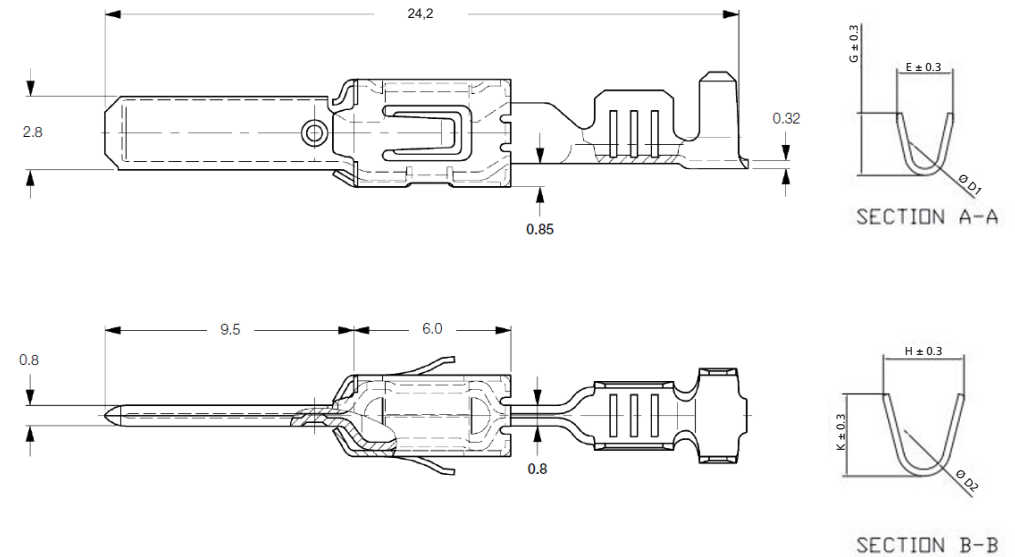

**PART NR.**  
See dimensions table

**COUNTRY OF ORIGIN**  
China

**STANDARDS**  
REACH and RoHS compliant

### PHOTO / TECHNICAL DRAWING

### DIMENSIONS

Wire range	Part nr.	Tab-size	L	E	G	D1	H	K	D2	MOQ	UL
1,5-2,5	DJ615B-2.8x0.8B	2,8x0,8	24,2	3,6	3,8	1,8	4,7	4,9	2,6	100	

### TECHNICAL SPECIFICATIONS

Material:  
Tabsize:

Brass, tin plated  
2,8x0,8 mm